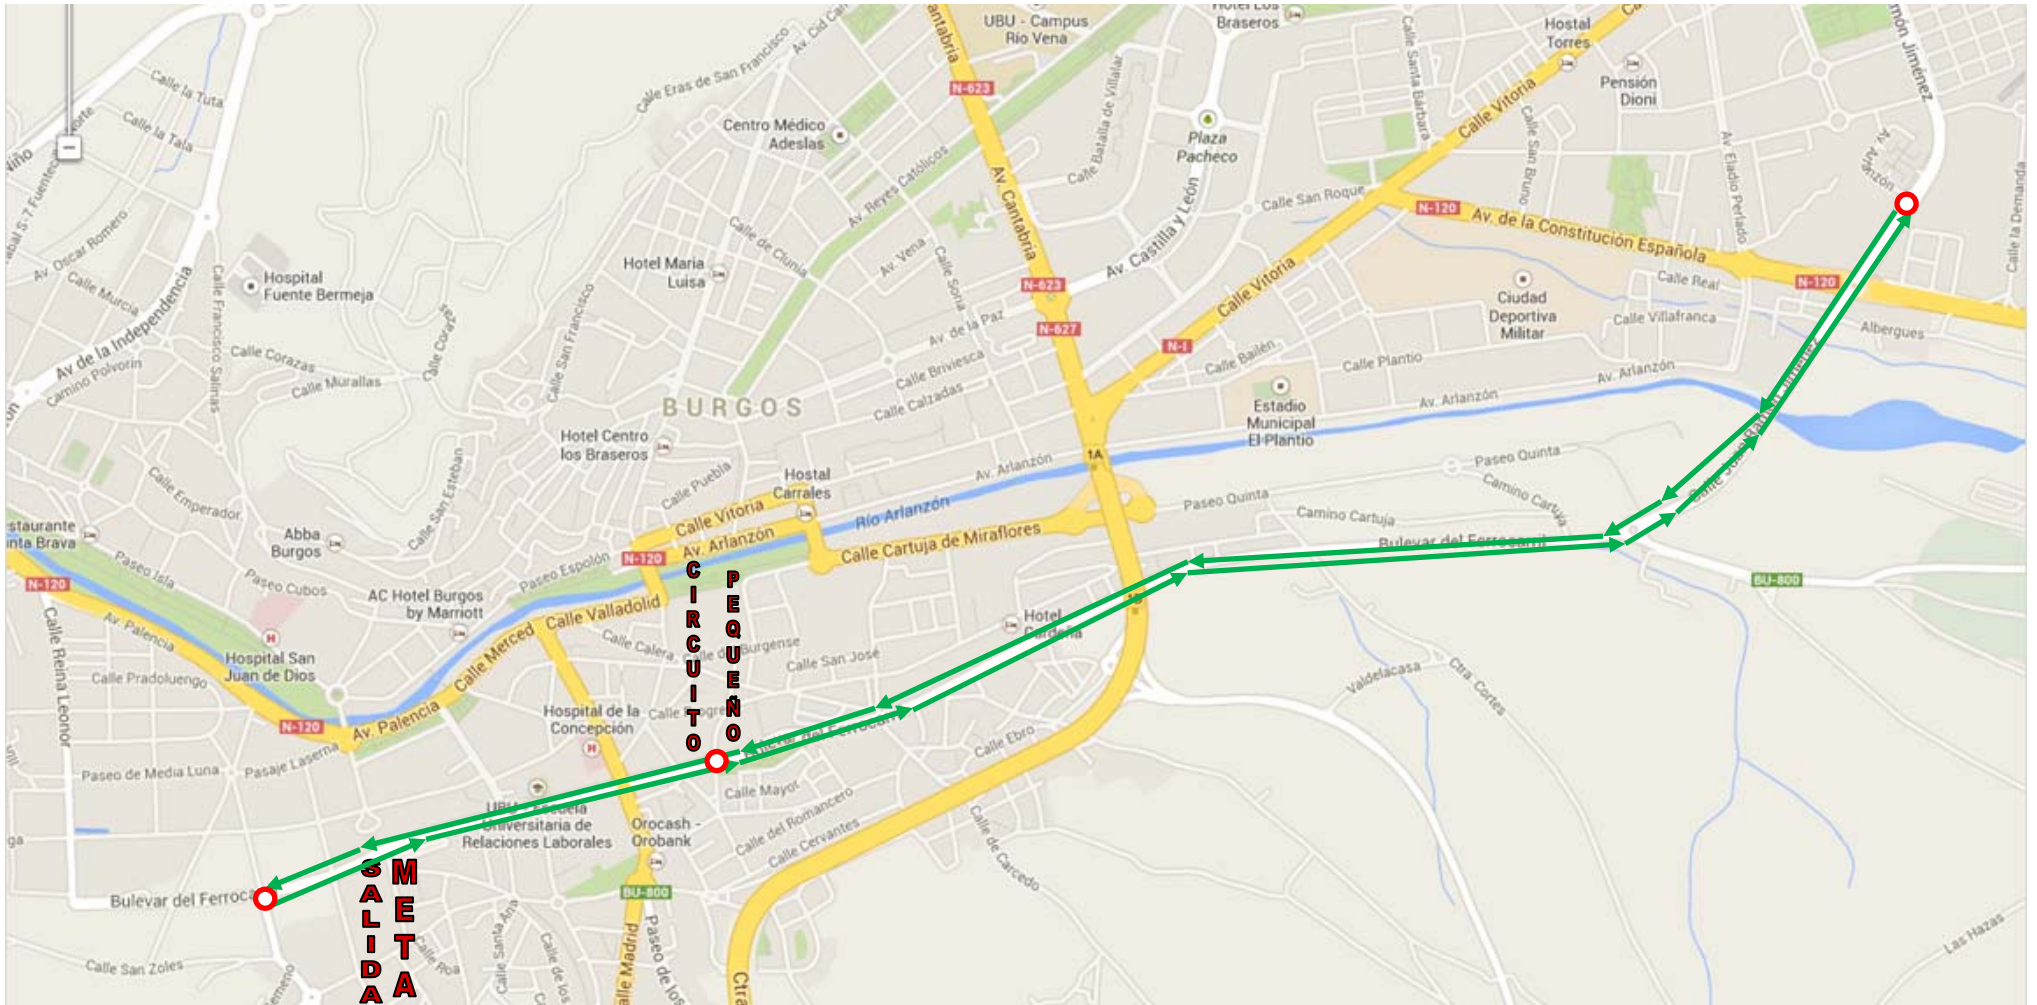

## CIRCUITO I MEDIA MARATÓN BULEVAR CIUDAD DE BURGOS

- SALIDA y LLEGADA: BULEVAR-FRENTE A LA ANTIGUA ESTACIÓN DE FERROCARRIL
- 1 VUELTA AL CIRCUITO PEQUEÑO Y 2 VUELTAS AL CIRCUITO COMPLETO (9.300 m)