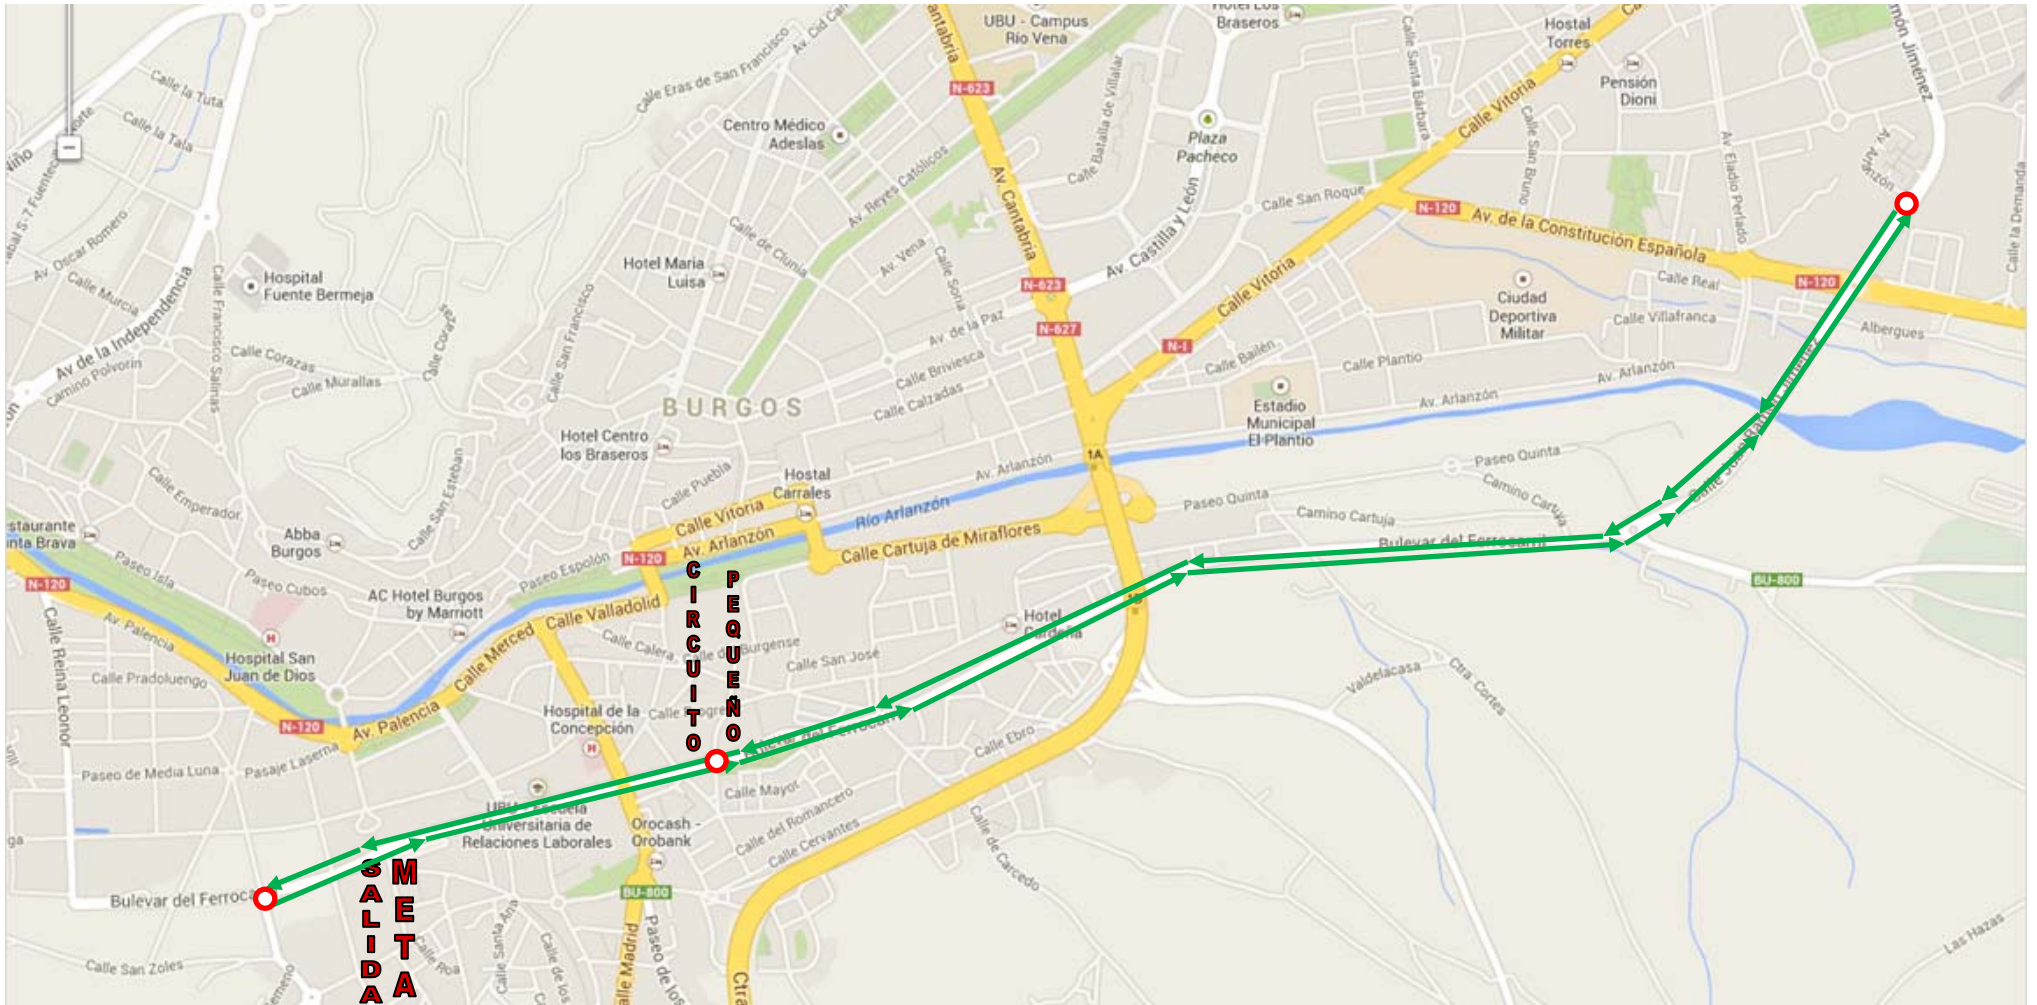

CIRCUITO I MEDIA MARATÓN BULEVAR CIUDAD DE BURGOS

- SALIDA y LLEGADA: BULEVAR-FRENTE A LA ANTIGUA ESTACIÓN DE FERROCARRIL
- 1 VUELTA AL CIRCUITO PEQUEÑO Y 2 VUELTAS AL CIRCUITO COMPLETO (9.300 m)